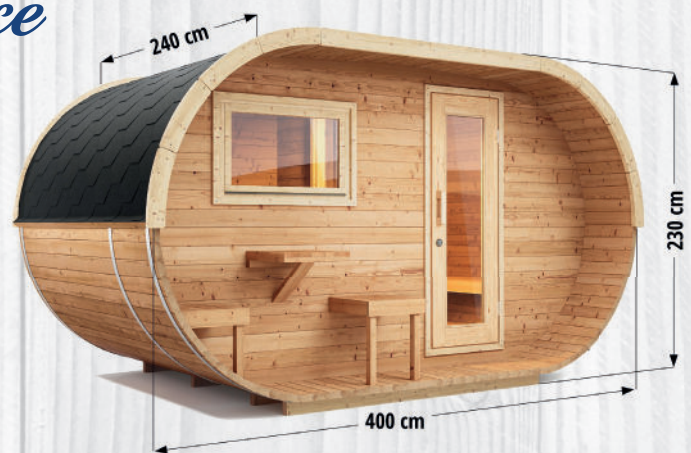

Effizientes Innenraumvolumen und natürliche Wasserableitung durch runde Bauweise

Flexible Saunamaße

Alle Fasssaunen (außer Oval Deluxe) in 205 oder 230 cm Durchmesser erhältlich.

Fasssauna Oval Deluxe

mit
Vorraum

max. 6

ab 8900,-
zzgl. Lieferung

Gartensauna Roundcube Deluxe

80 cm
Vorraum

max. 6

ab 13700,-
zzgl. Lieferung

Fasssauna Basic

ohne
Vorraum