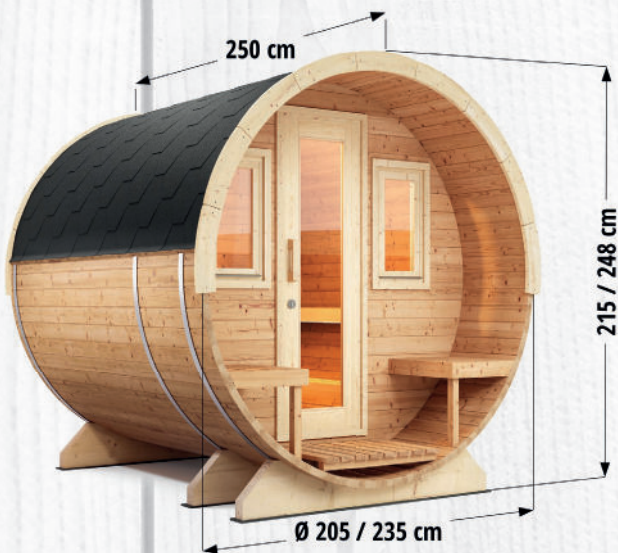

Fasssauna Balance

ab **6300,-**
zzgl. Lieferung

Fasssauna Relax

ab **6600,-**
zzgl. Lieferung