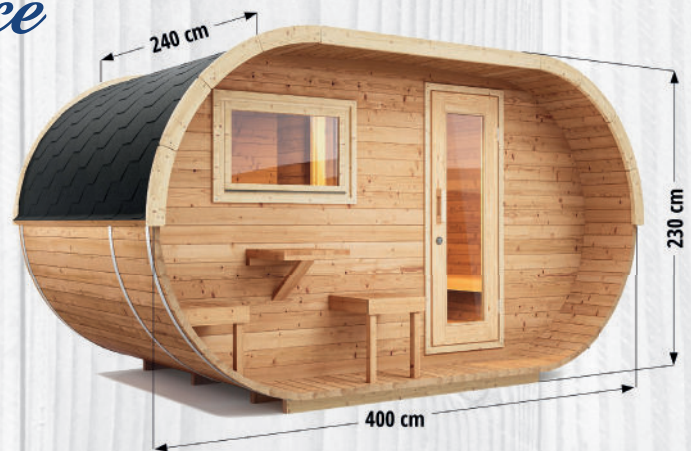

Wahlweise mit Holz- oder Elektroofen

für Ihr individuelles Saunaerlebnis

Fassform für schnelleres Aufheizen und Wetterschutz

Effizientes Innenraumvolumen und natürliche Wasserableitung durch runde Bauweise

Flexible Saunamaße

Alle Fasssaunen (außer Oval Deluxe) in 205 oder 230 cm Durchmesser erhältlich.

Fasssauna Oval Deluxe

ab 8900,-
zzgl. Lieferung

FINNWERK

Gartensauna Roundcube Deluxe

80 cm
Vorraum

max. 6