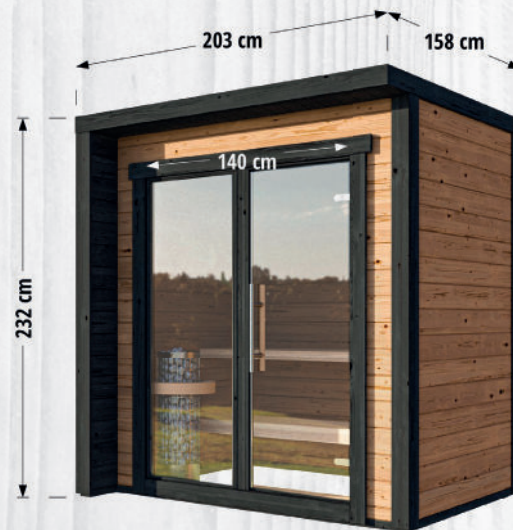

Blocksauna Element Nano

ab 6800,-
zzgl. Lieferung